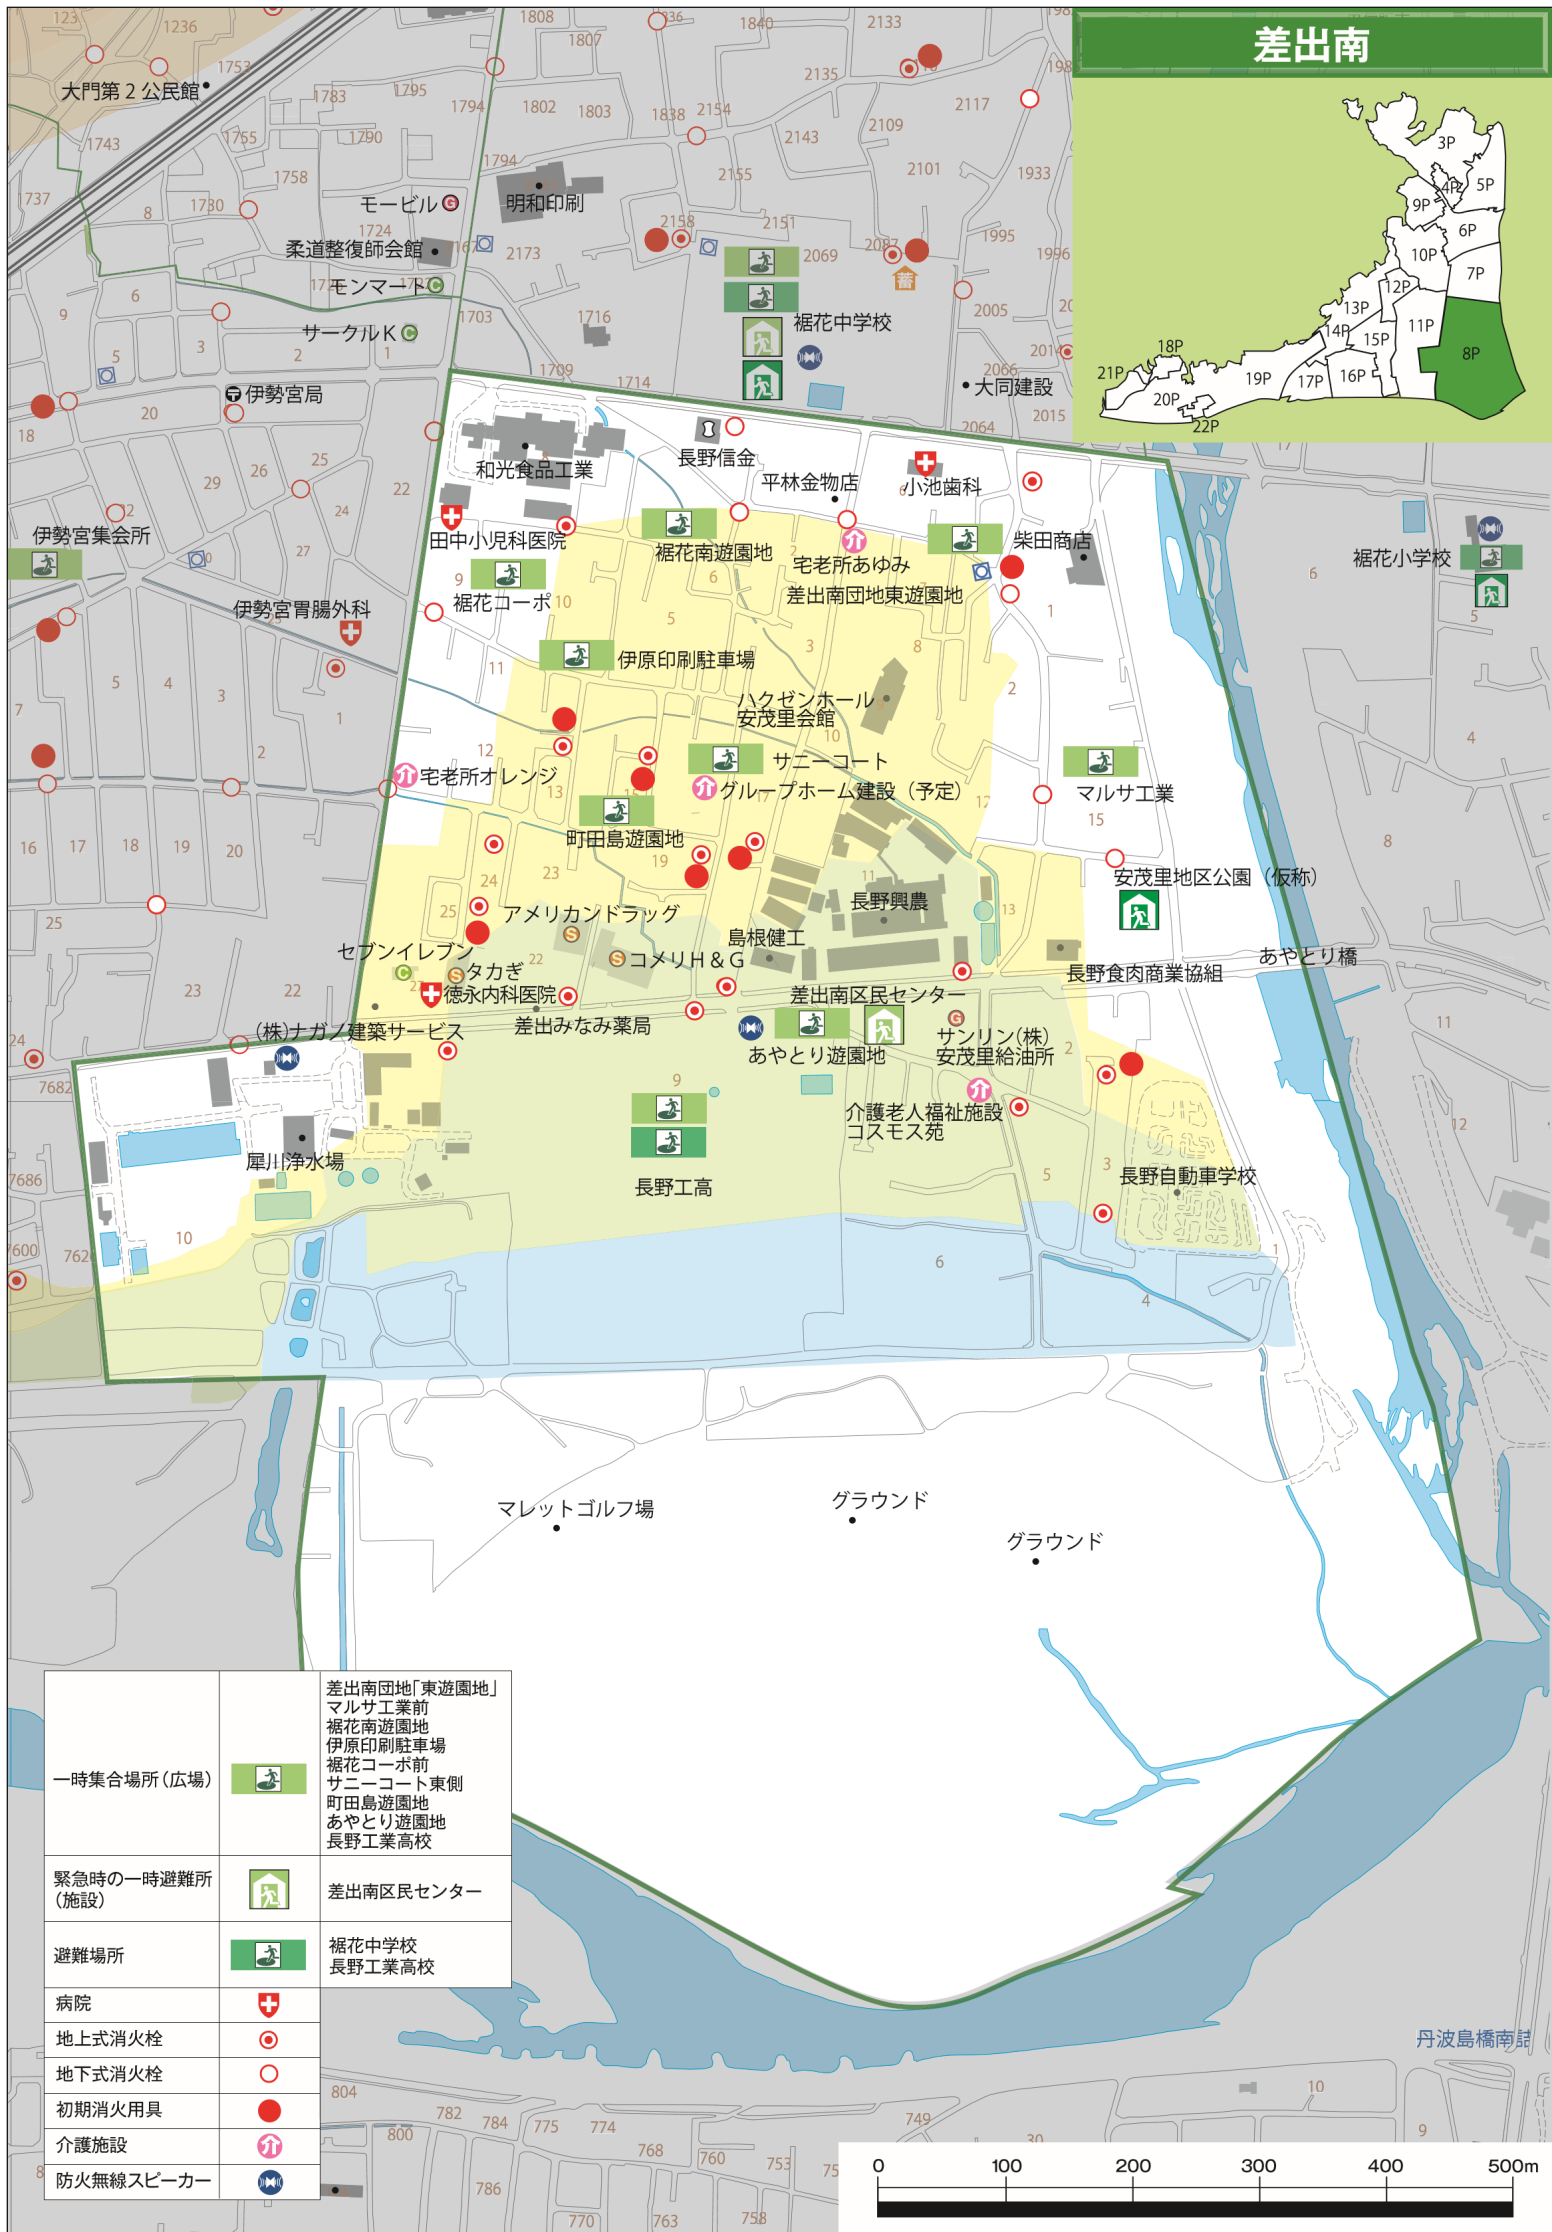

# 差出南

一時集合場所(広場)		差出南団地「東遊園地」 マルサ工業前 堀花南遊園地 伊原印刷駐車場 堀花コーポ前 サニーコート東側 町田島遊園地 あやとり遊園地 長野工業高校
緊急時の一時避難所(施設)		差出南区民センター
避難場所		堀花中学校 長野工業高校
病院		
地上式消火栓		
地下式消火栓		
初期消火用具		
介護施設		
防火無線スピーカー		

丹波島橋南詰