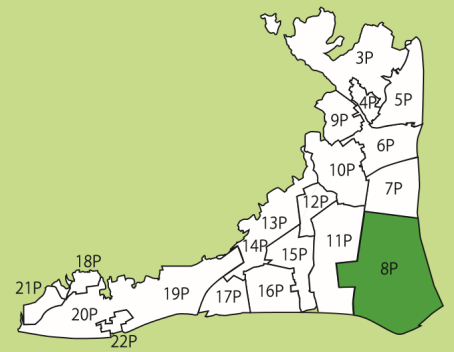

# 差出南

一時集合場所(広場)		差出南団地「東遊園地」 マルサ工業前 堀花南遊園地 伊原印刷駐車場 堀花コーポ前 サニーコート東側 町田島遊園地 あやとり遊園地 長野工業高校
緊急時の一時避難所(施設)		差出南区民センター
避難場所		堀花中学校 長野工業高校
病院		
地上式消火栓		
地下式消火栓		
初期消火用具		
介護施設		
防火無線スピーカー		

丹波島橋南詰