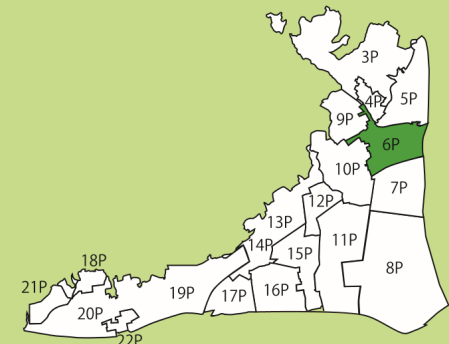

# 差出北

一時集合場所(広場)		差出北公民館
緊急時の一時避難所(施設)		差出北公民館 安茂里小学校
安茂里交番		
病院		
地上式消火栓		
地下式消火栓		
防火水槽		
初期消火用具		
介護施設		