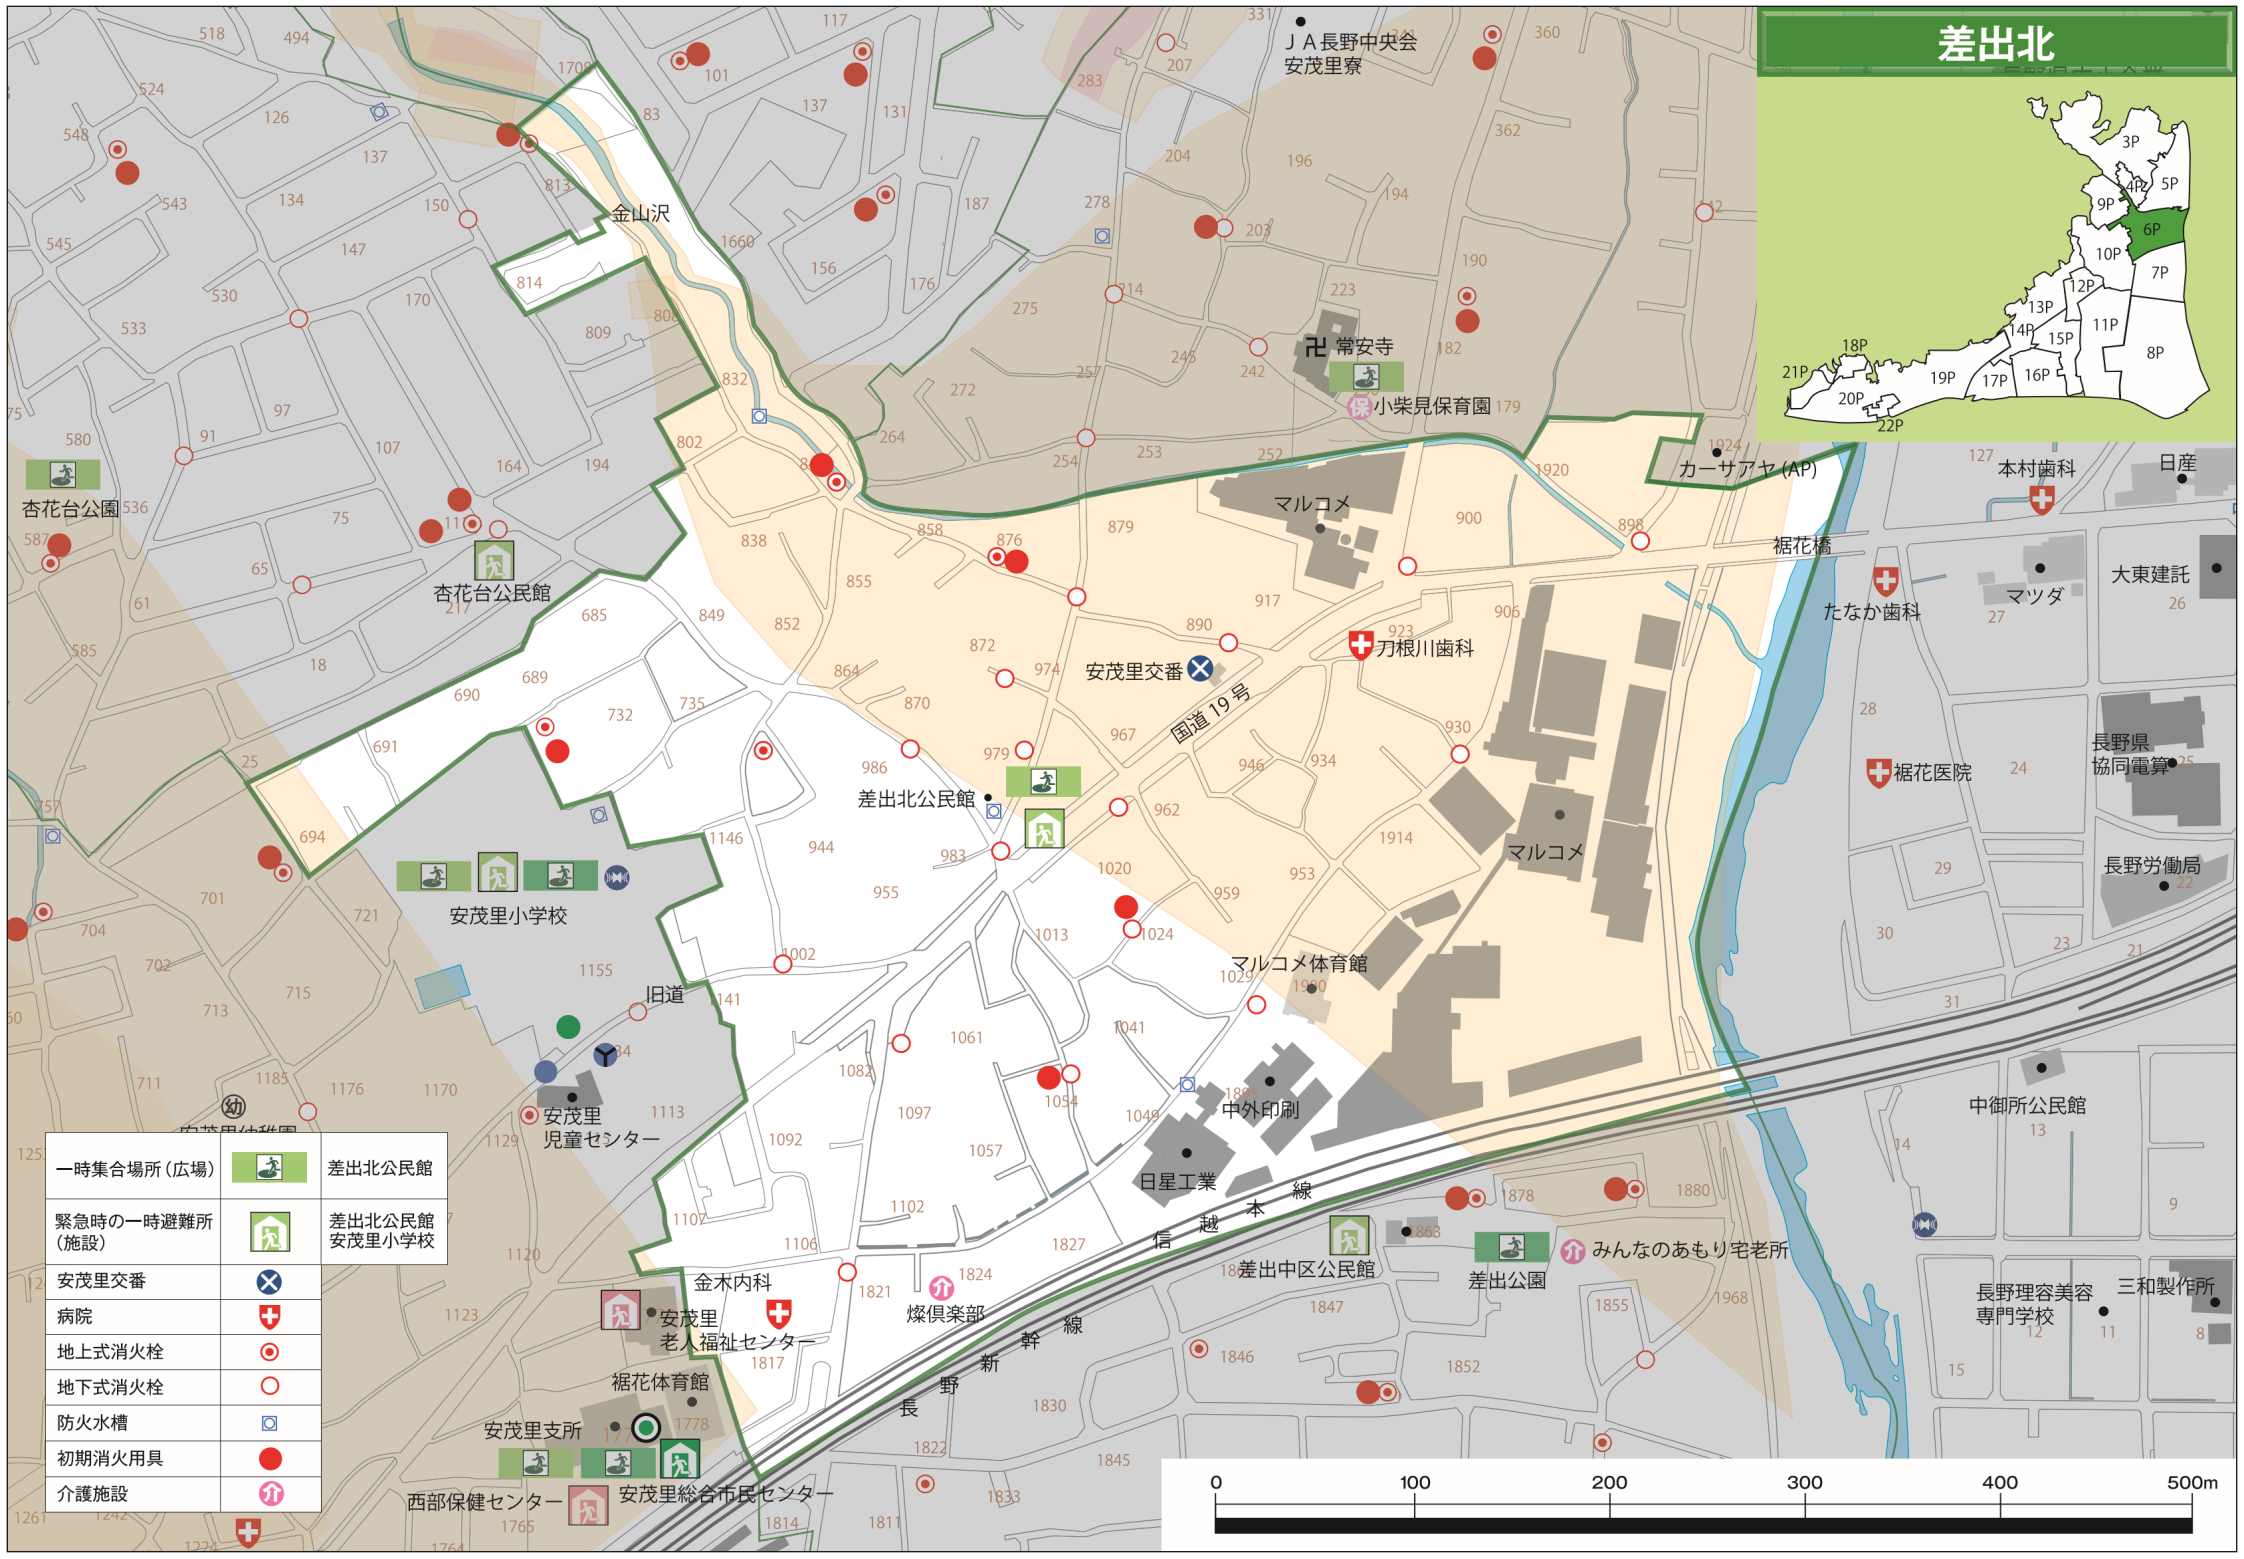

# 差出北

一時集合場所(広場)		差出北公民館
緊急時の一時避難所(施設)		差出北公民館 安茂里小学校
安茂里交番		
病院		
地上式消火栓		
地下式消火栓		
防火水槽		
初期消火用具		
介護施設		