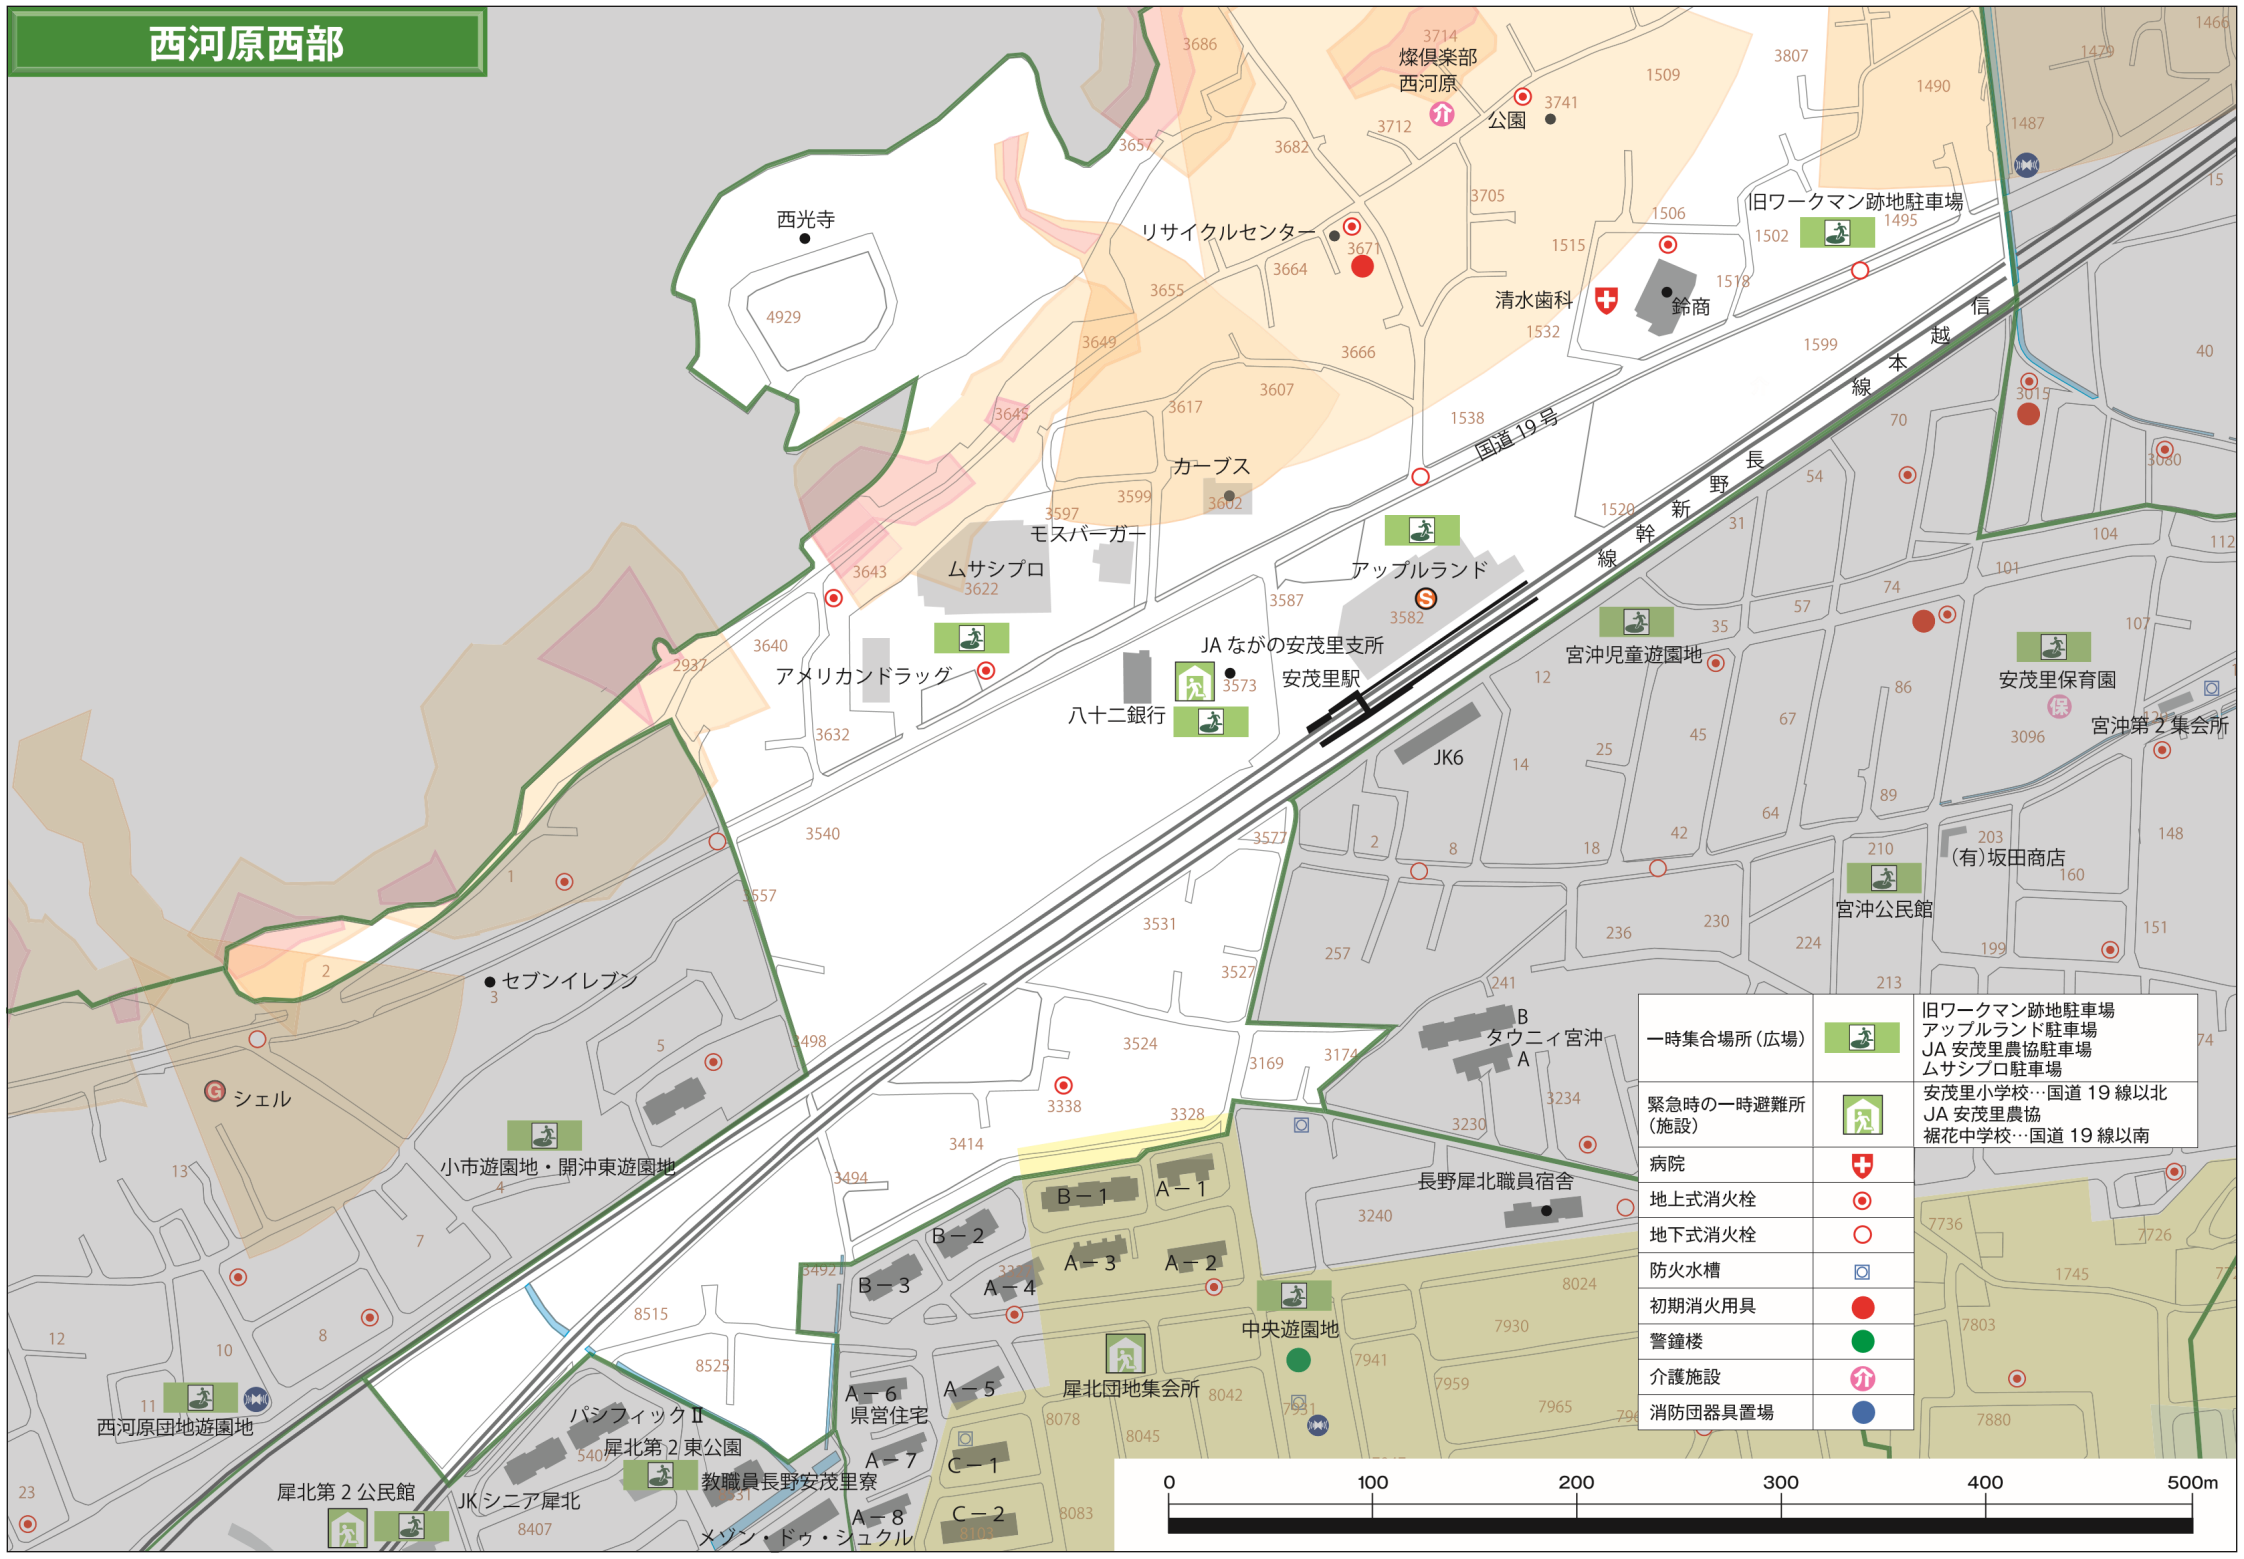

# 西河原西部

一時集会所(広場)		旧ワークマン跡地駐車場 アップルランド駐車場 JA 安茂里農協駐車場 ムサシプロ駐車場
緊急時の一時避難所(施設)		安茂里小学校…国道19線以北 JA 安茂里農協 裾花中学校…国道19線以南
病院		
地上式消火栓		
地下式消火栓		
防火水槽		
初期消火用具		
警鐘楼		
介護施設		
消防団器具置場		