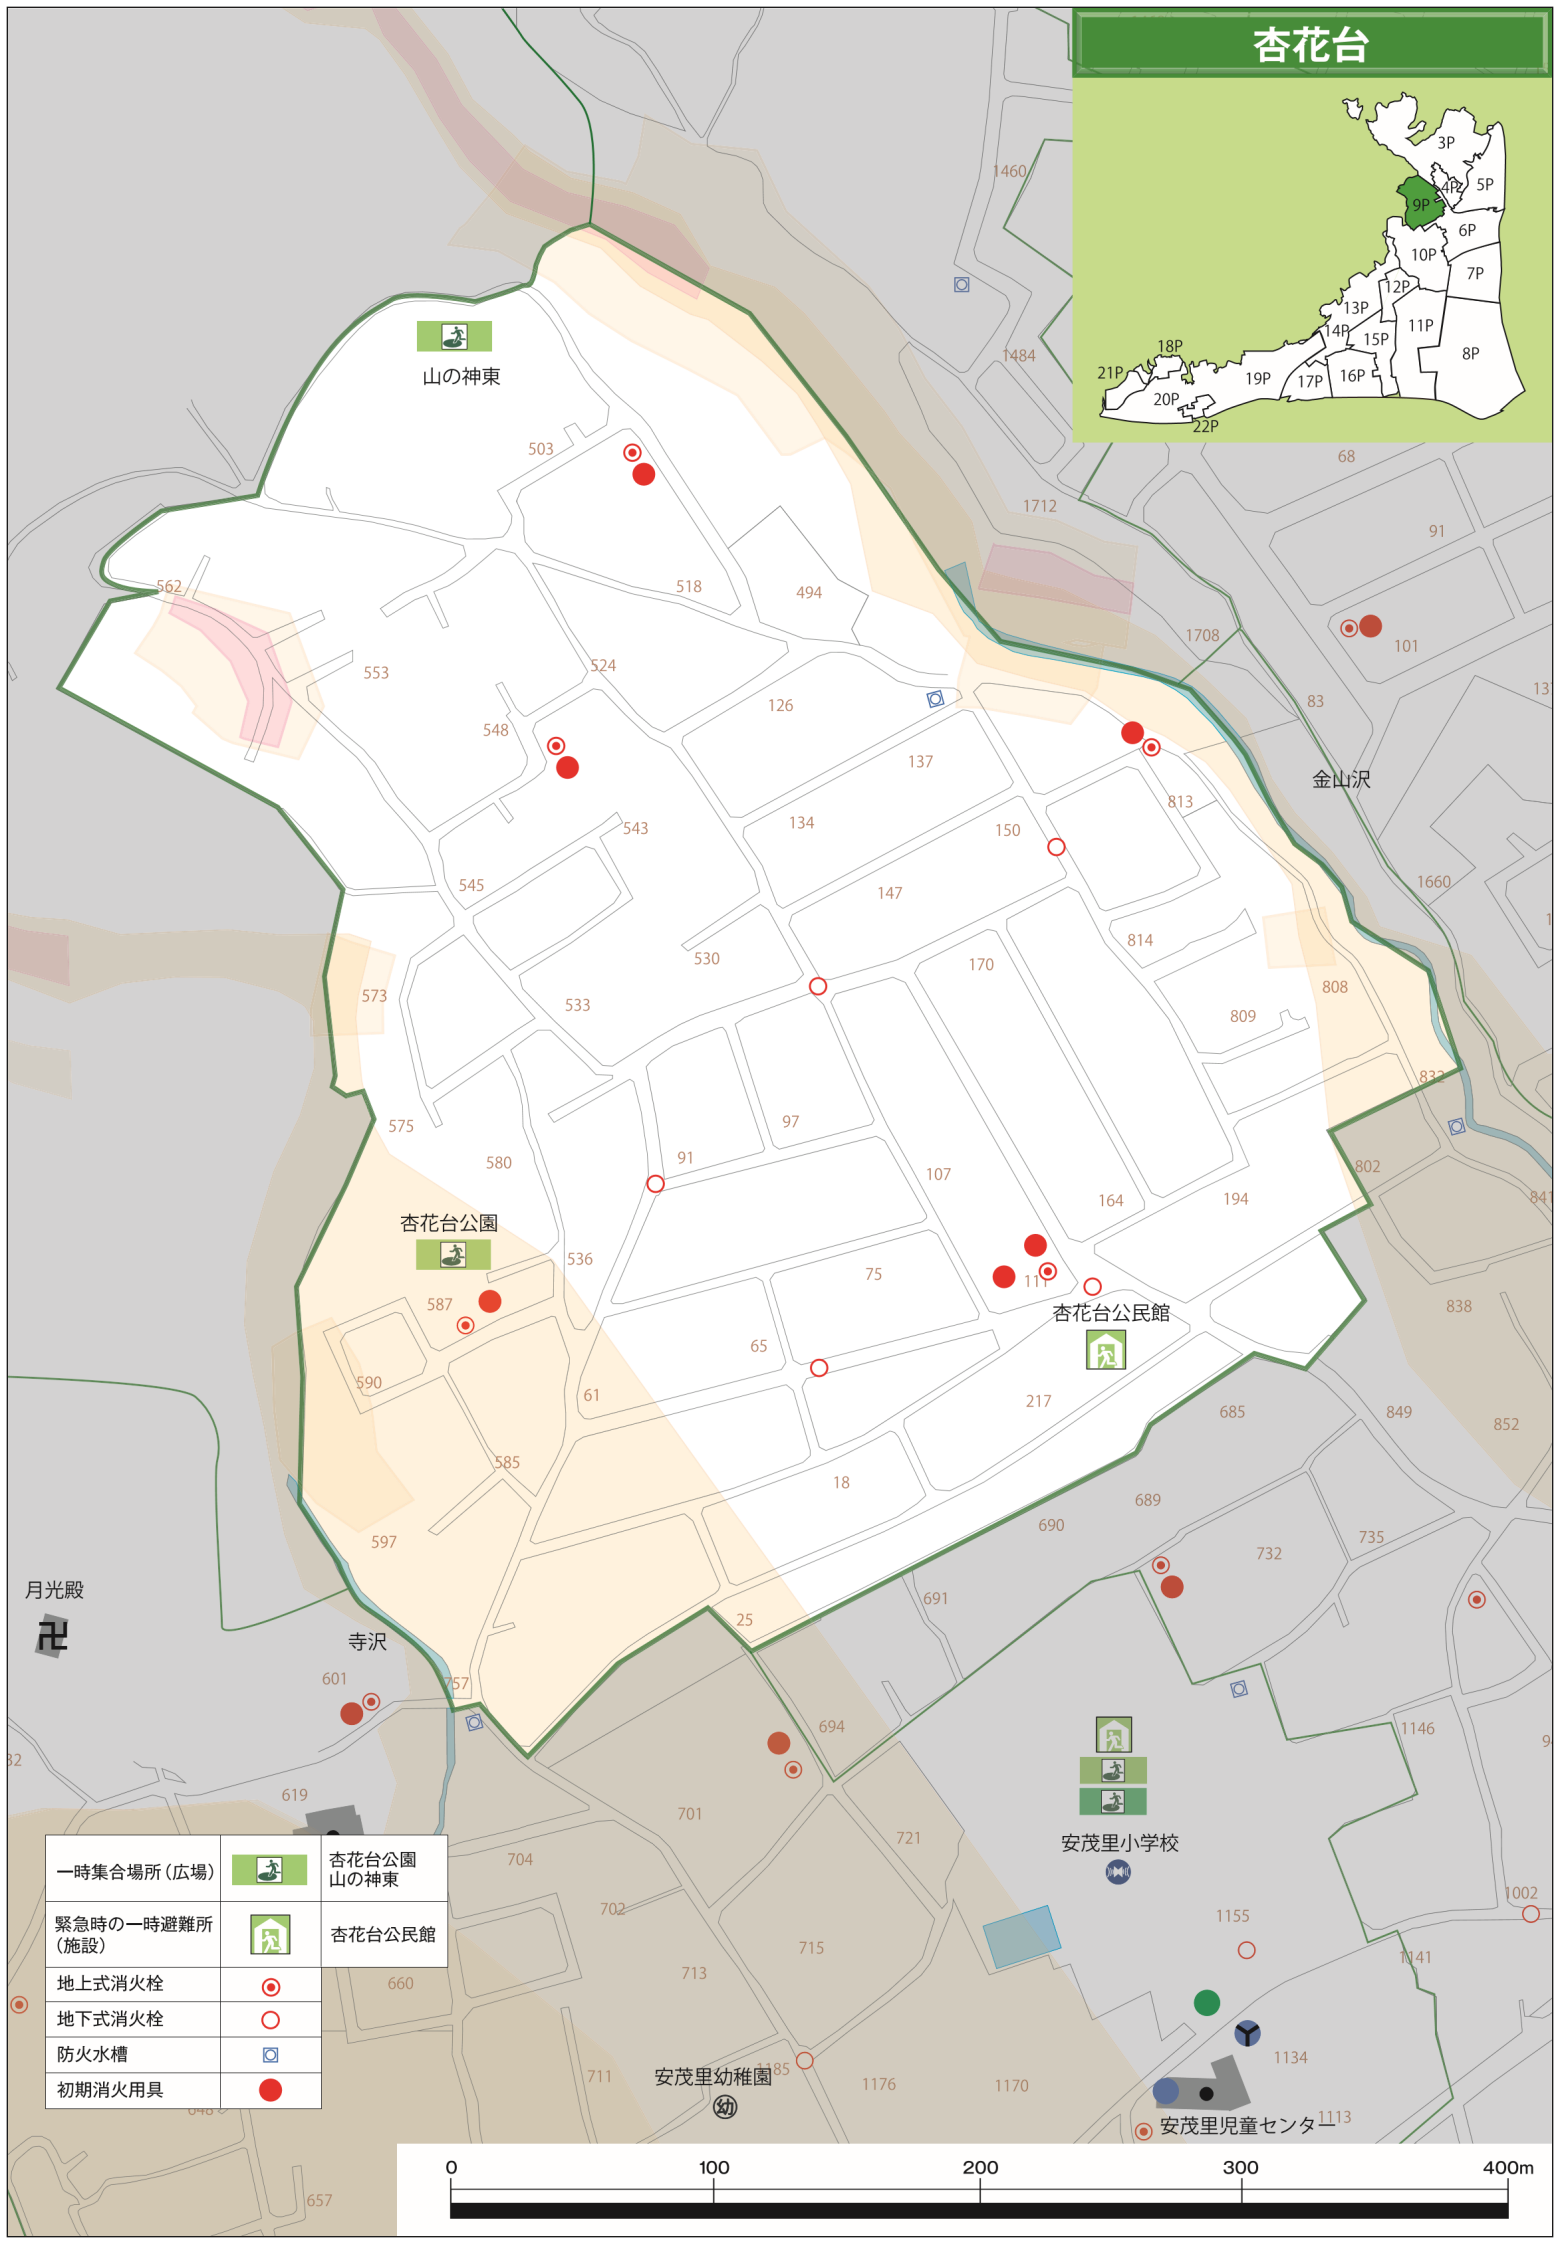

杏花台

| | | |
|----------------|--|---------------|
| 一時集会所 (広場) | | 杏花台公園 山の神東 |
| 緊急時の一時避難所 (施設) | | 杏花台公民館 |
| 地上式消火栓 | | |
| 地下式消火栓 | | |
| 防火水槽 | | |
| 初期消火用具 | | |