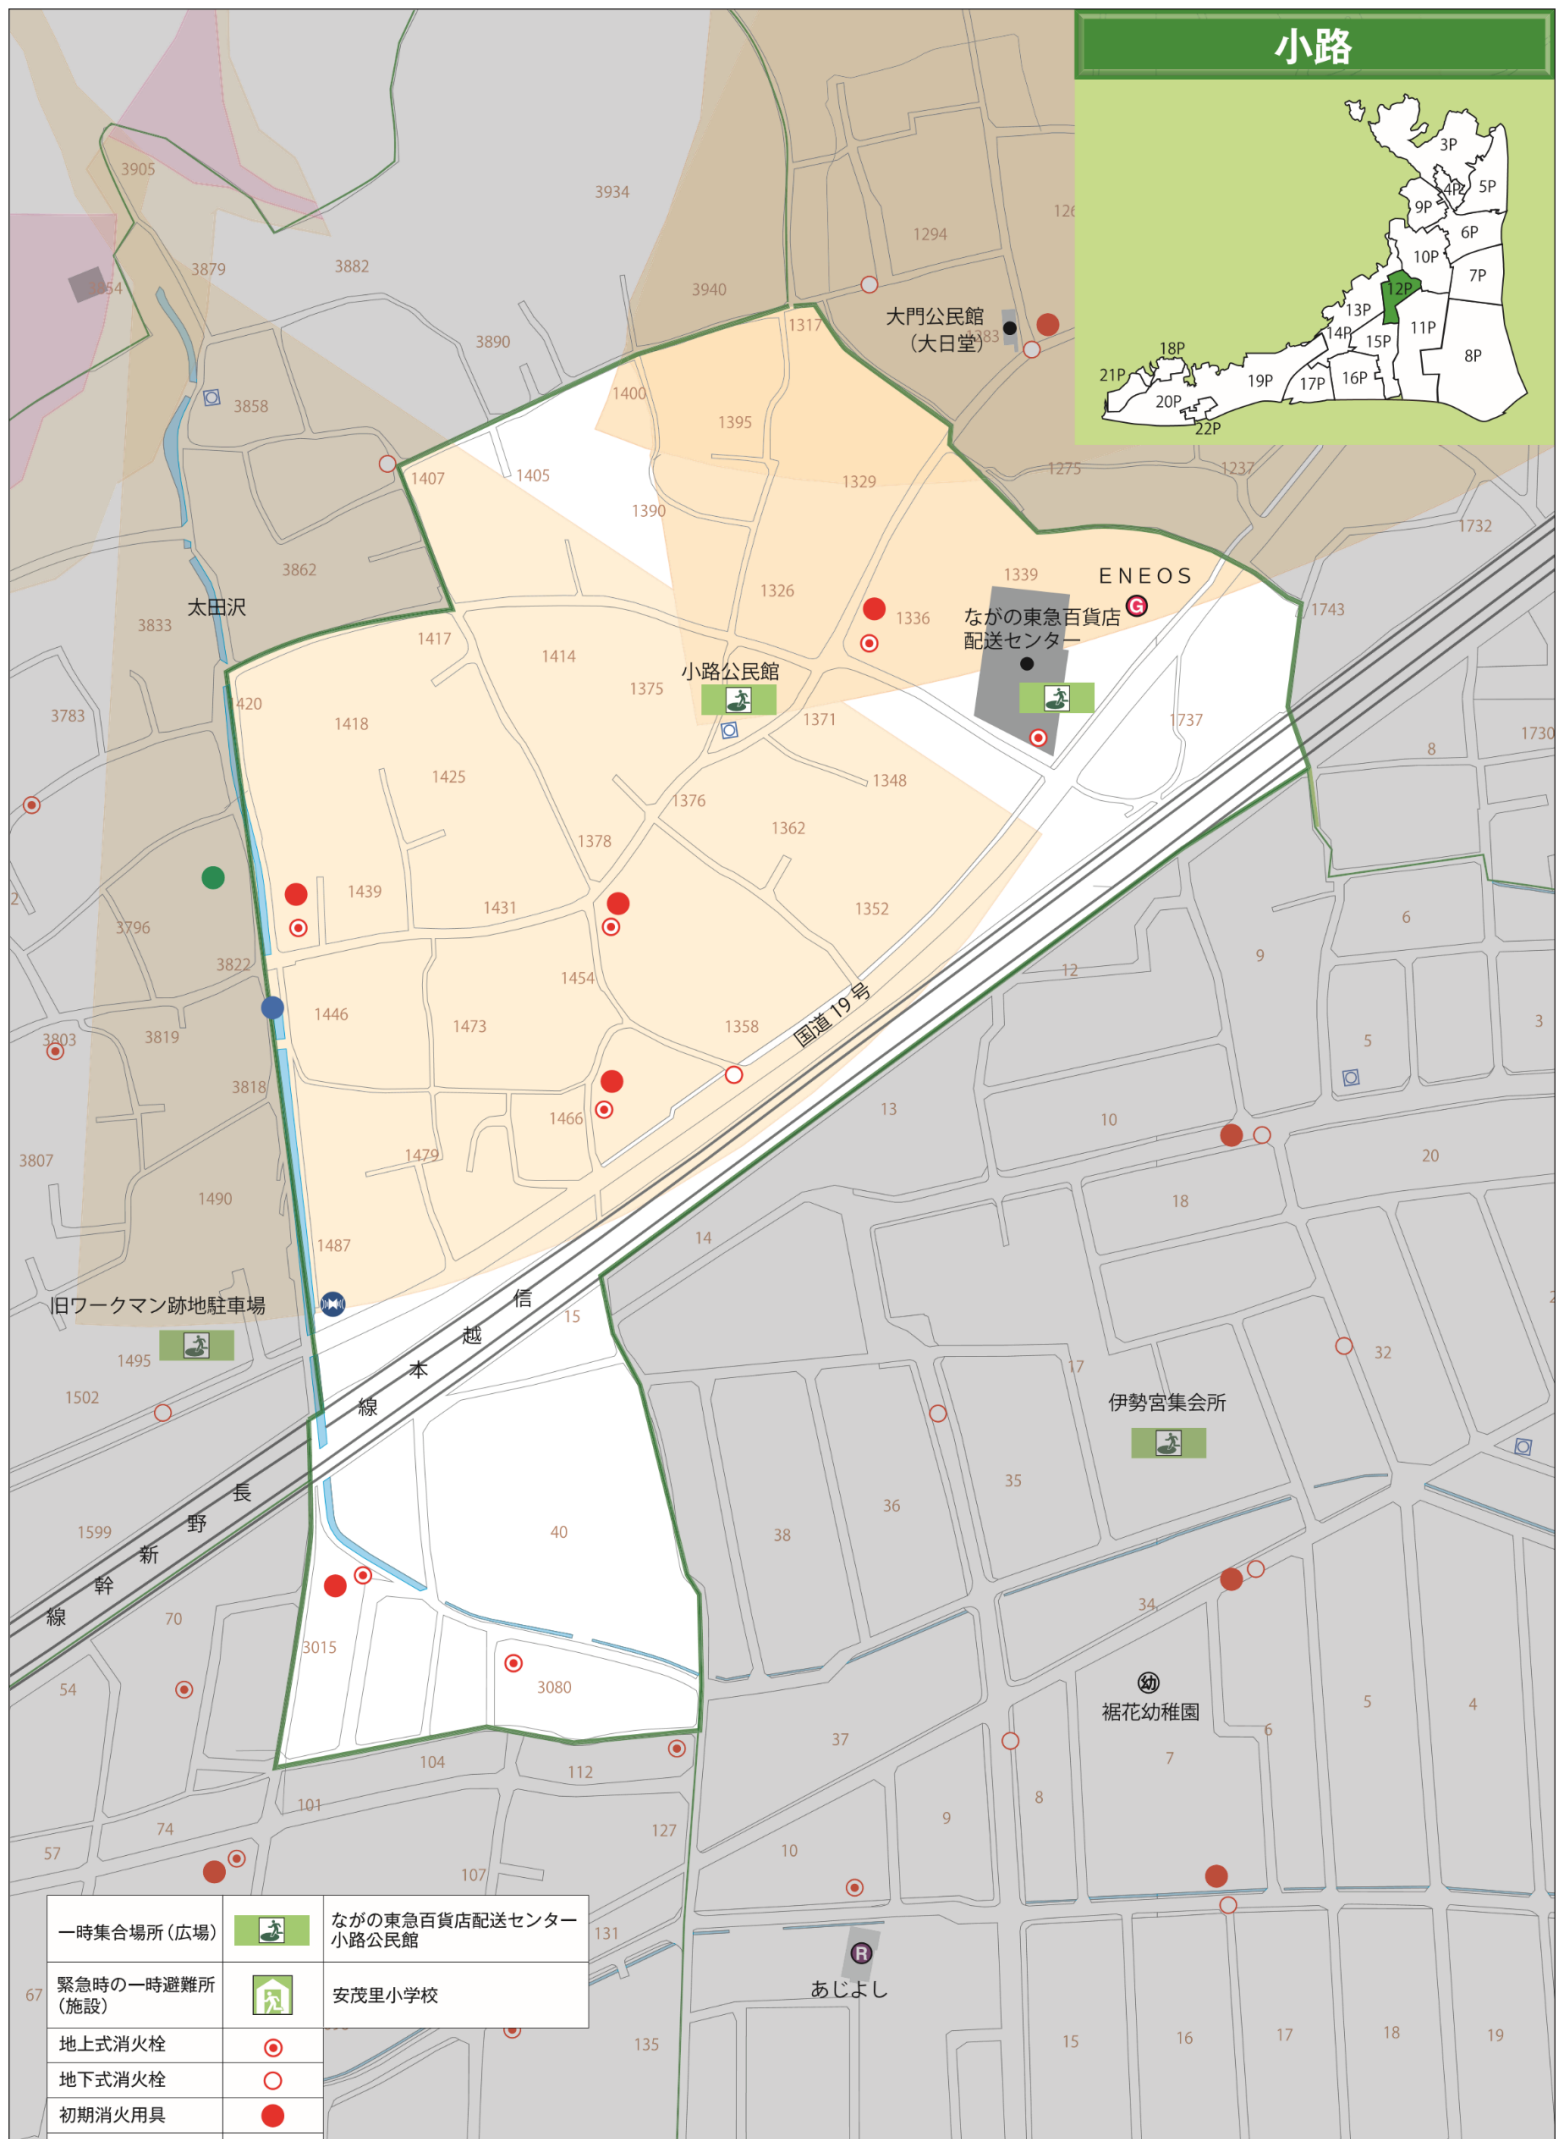

# 小路

一時集合場所 (広場)		ながの東急百貨店配送センター 小路公民館
緊急時の一時避難所 (施設)		安茂里小学校
地上式消火栓		
地下式消火栓		
初期消火用具		
消防団器具置場		
防災無線スピーカー		