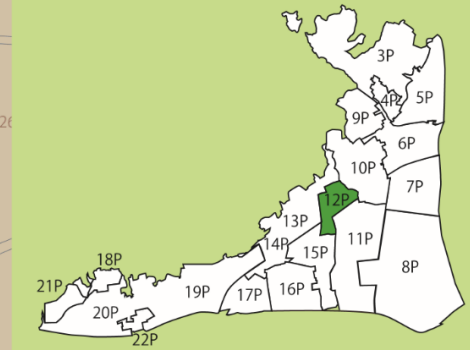

# 小路

一時集合場所 (広場)		ながの東急百貨店配送センター 小路公民館
緊急時の一時避難所 (施設)		安茂里小学校
地上式消火栓		
地下式消火栓		
初期消火用具		
消防団器具置場		
防災無線スピーカー		