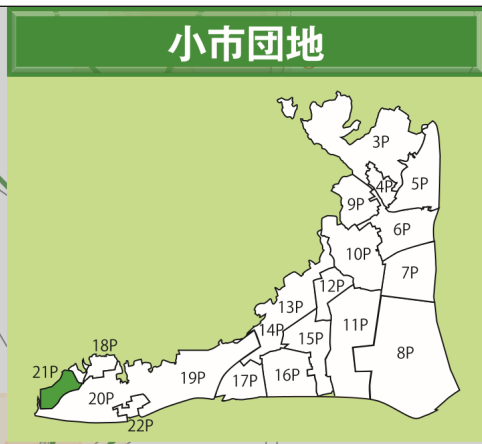

一時集合場所(広場)		小市団地集会所広場
緊急時の一時避難所(施設)		小市団地集会所
地上式消火栓		
地下式消火栓		
防火水槽		
初期消火用具		
防災無線スピーカー		

滝沢川