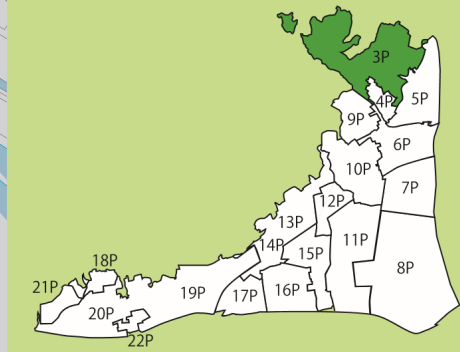

# 平柴

一時集合場所 (広場)		平柴公民館 弥勒寺共用地 諏訪神社
緊急時の一時避難所 (施設)		弥勒寺集会所 平柴公民館
地上式消火栓		
地下式消火栓		
防火水槽		
初期消火用具		
消防団器具置場		
警鐘楼		
防災無線スピーカー		