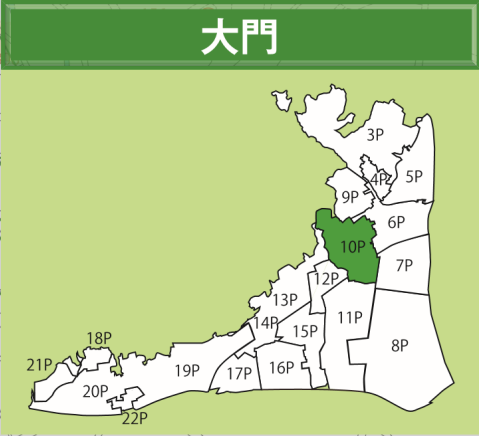

大門

一時集合場所 (広場)		<ul style="list-style-type: none"> A 安茂里小学校庭 B 裾花体育館前駐車場 C 裾花中学校グラウンド
緊急時の一時避難所 (施設)		<ul style="list-style-type: none"> A 安茂里小学校庭 B 裾花体育館前駐車場
避難場所		<ul style="list-style-type: none"> A 安茂里小学校庭 B 裾花体育館前駐車場 C 裾花中学校グラウンド
福祉避難所		<ul style="list-style-type: none"> B 安茂里老人福祉センター
防災備蓄倉庫		<ul style="list-style-type: none"> C 裾花中学校
病院		
地上式消火栓		
地下式消火栓		
防火水槽		
初期消火用具		
消防団詰所		
消防団器具置場		
警鐘楼		
介護施設		
防災無線スピーカー		