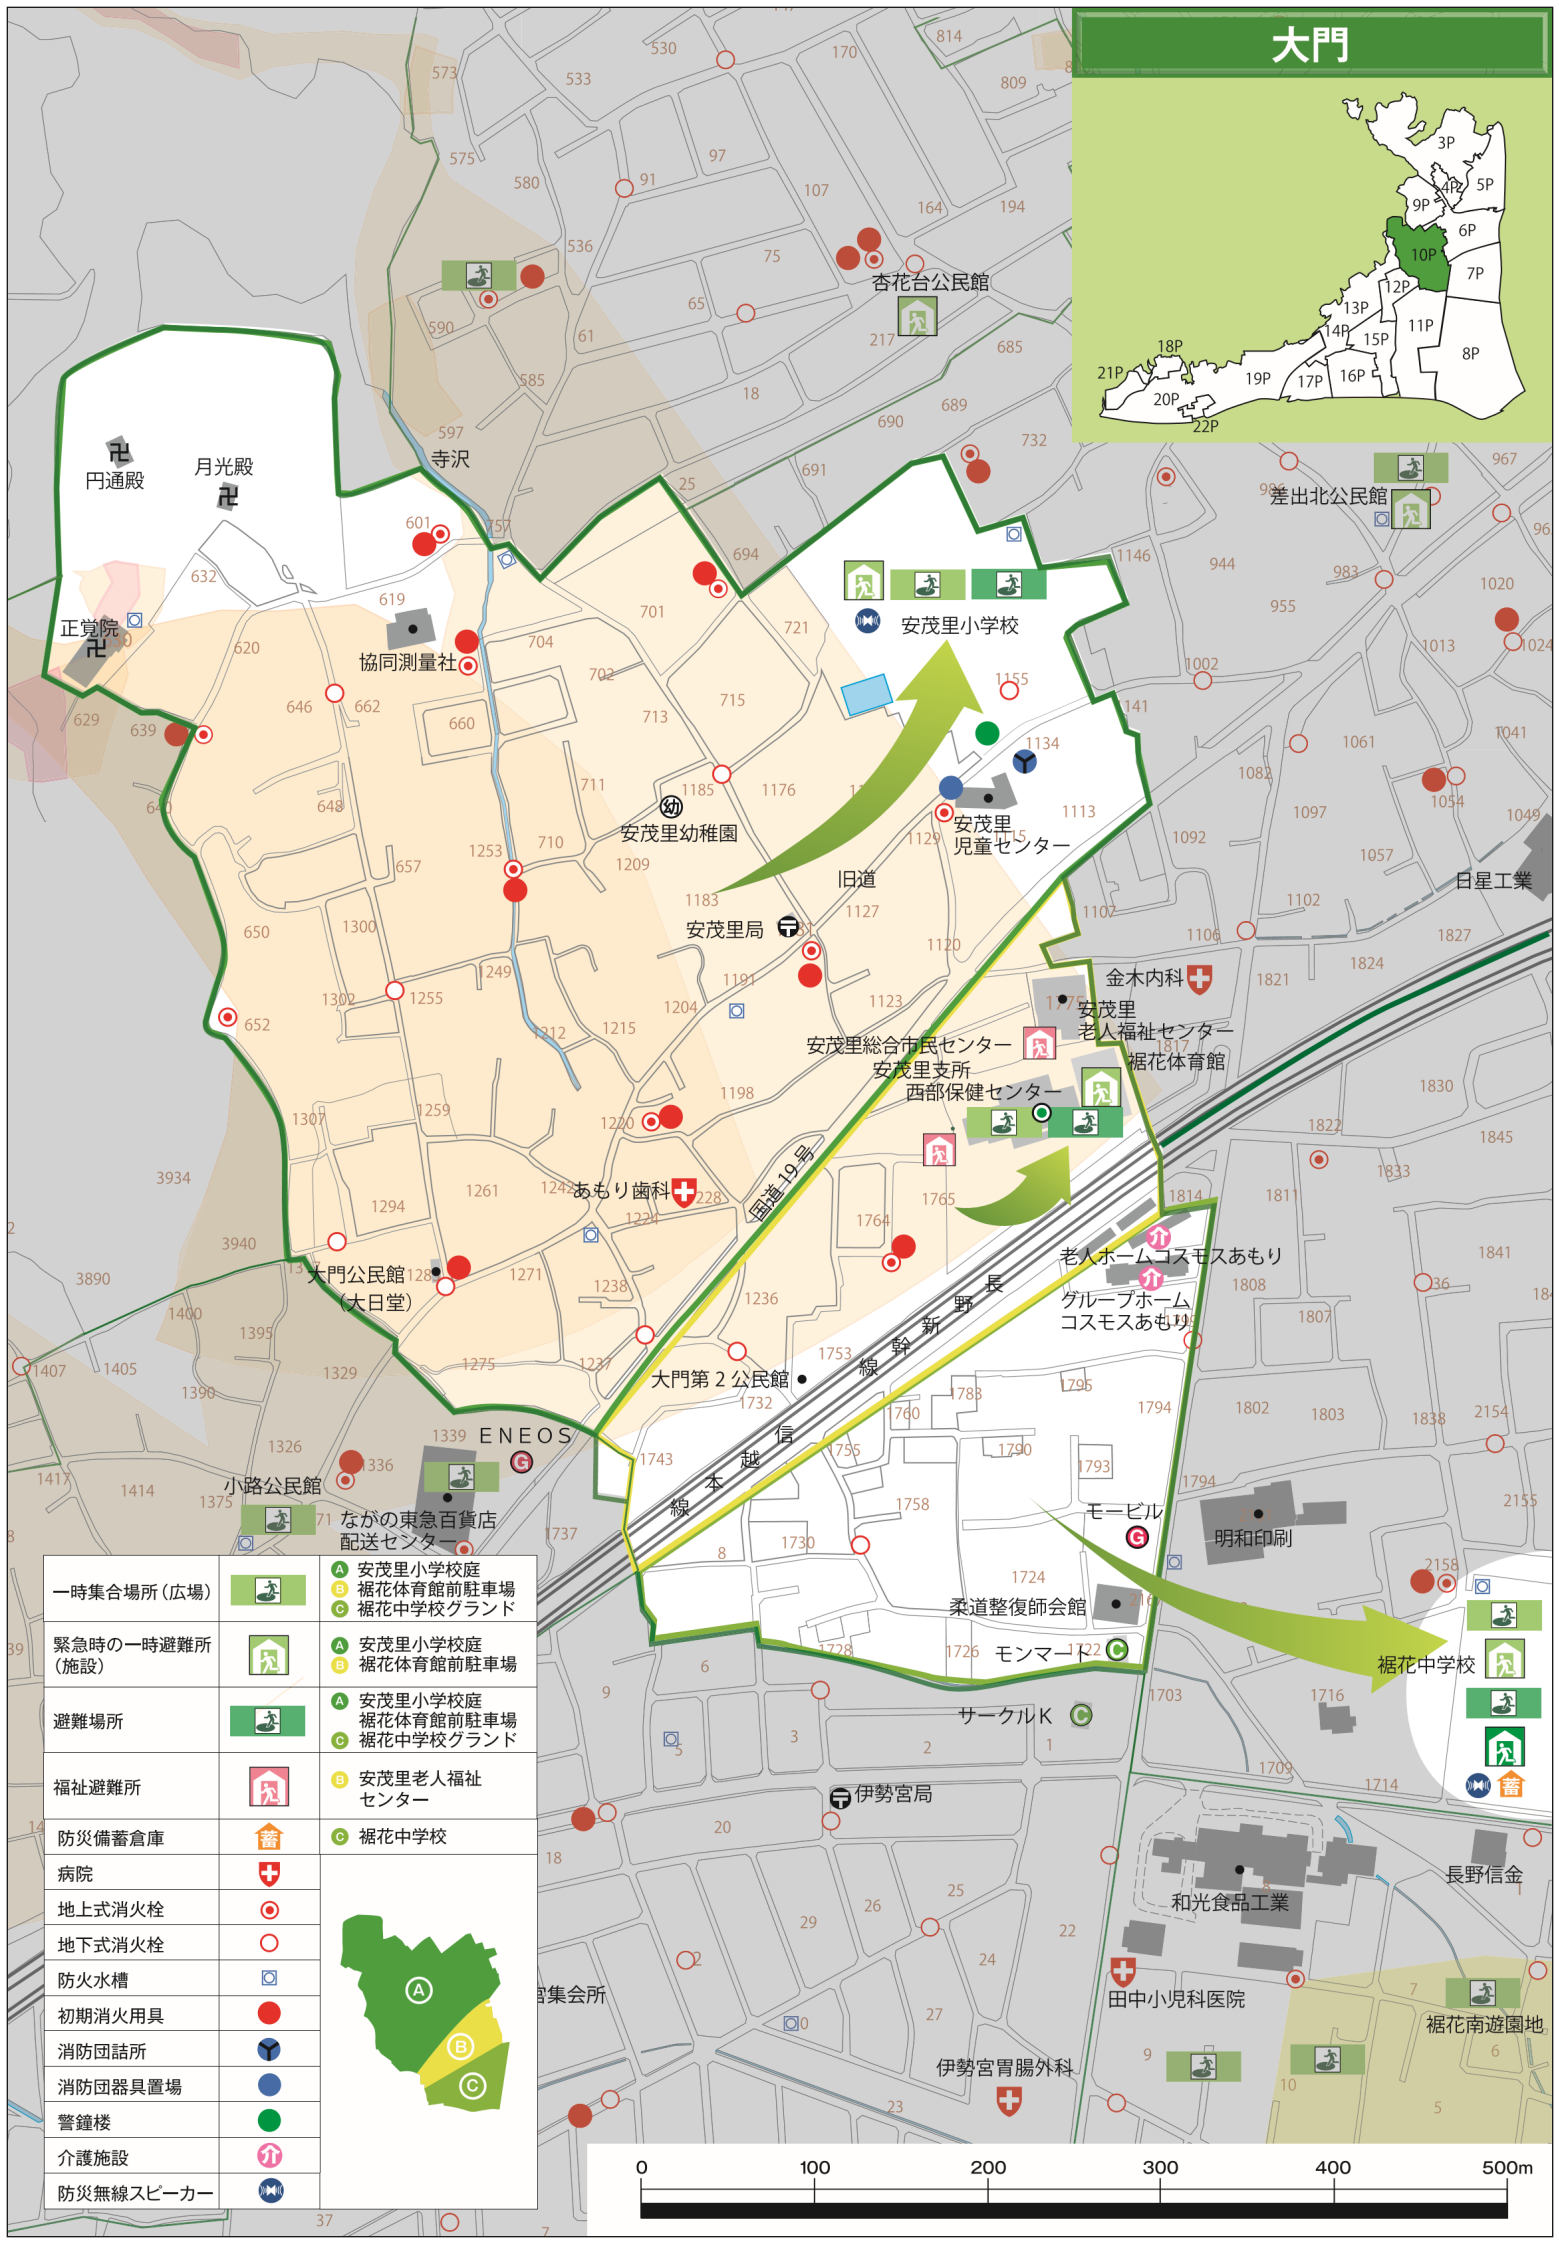

大門

一時集合場所 (広場)		<ul style="list-style-type: none"> A 安茂里小学校庭 B 裾花体育館前駐車場 C 裾花中学校グラウンド
緊急時の一時避難所 (施設)		<ul style="list-style-type: none"> A 安茂里小学校庭 B 裾花体育館前駐車場
避難場所		<ul style="list-style-type: none"> A 安茂里小学校庭 B 裾花体育館前駐車場 C 裾花中学校グラウンド
福祉避難所		<ul style="list-style-type: none"> B 安茂里老人福祉センター
防災備蓄倉庫		<ul style="list-style-type: none"> C 裾花中学校
病院		
地上式消火栓		
地下式消火栓		
防火水槽		
初期消火用具		
消防団詰所		
消防団器具置場		
警鐘楼		
介護施設		
防災無線スピーカー		